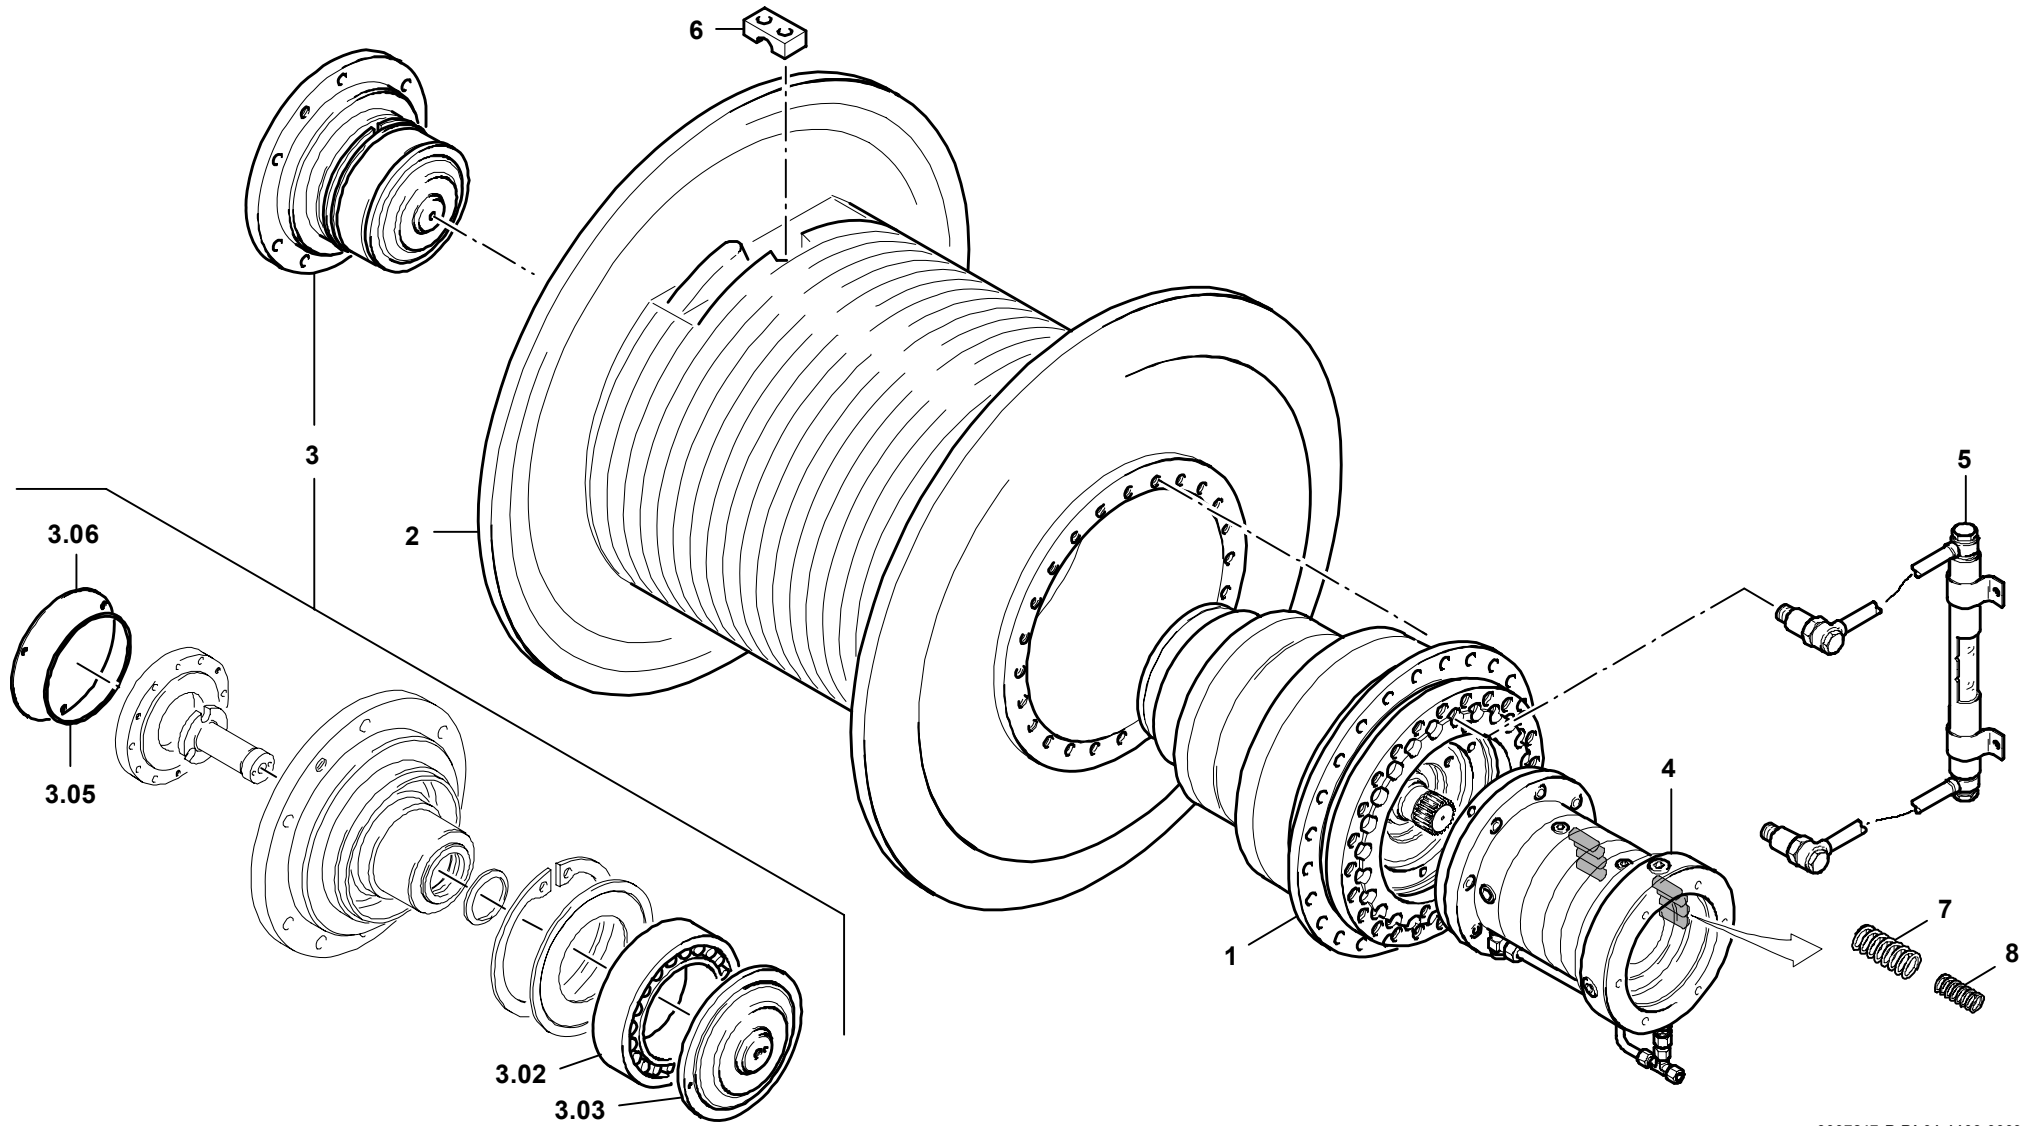

GROVEHUBWERK
HOISTBILDТАFЕL
PICTORIAL DISPLAY

11.03

3007247-ETL B

1/2

**GMK 6300
BE 770
G 312**

GROVEHUBWERK
HOISTBILDTADEL
PICTORIAL DISPLAY

11.03

3007247-ETL B